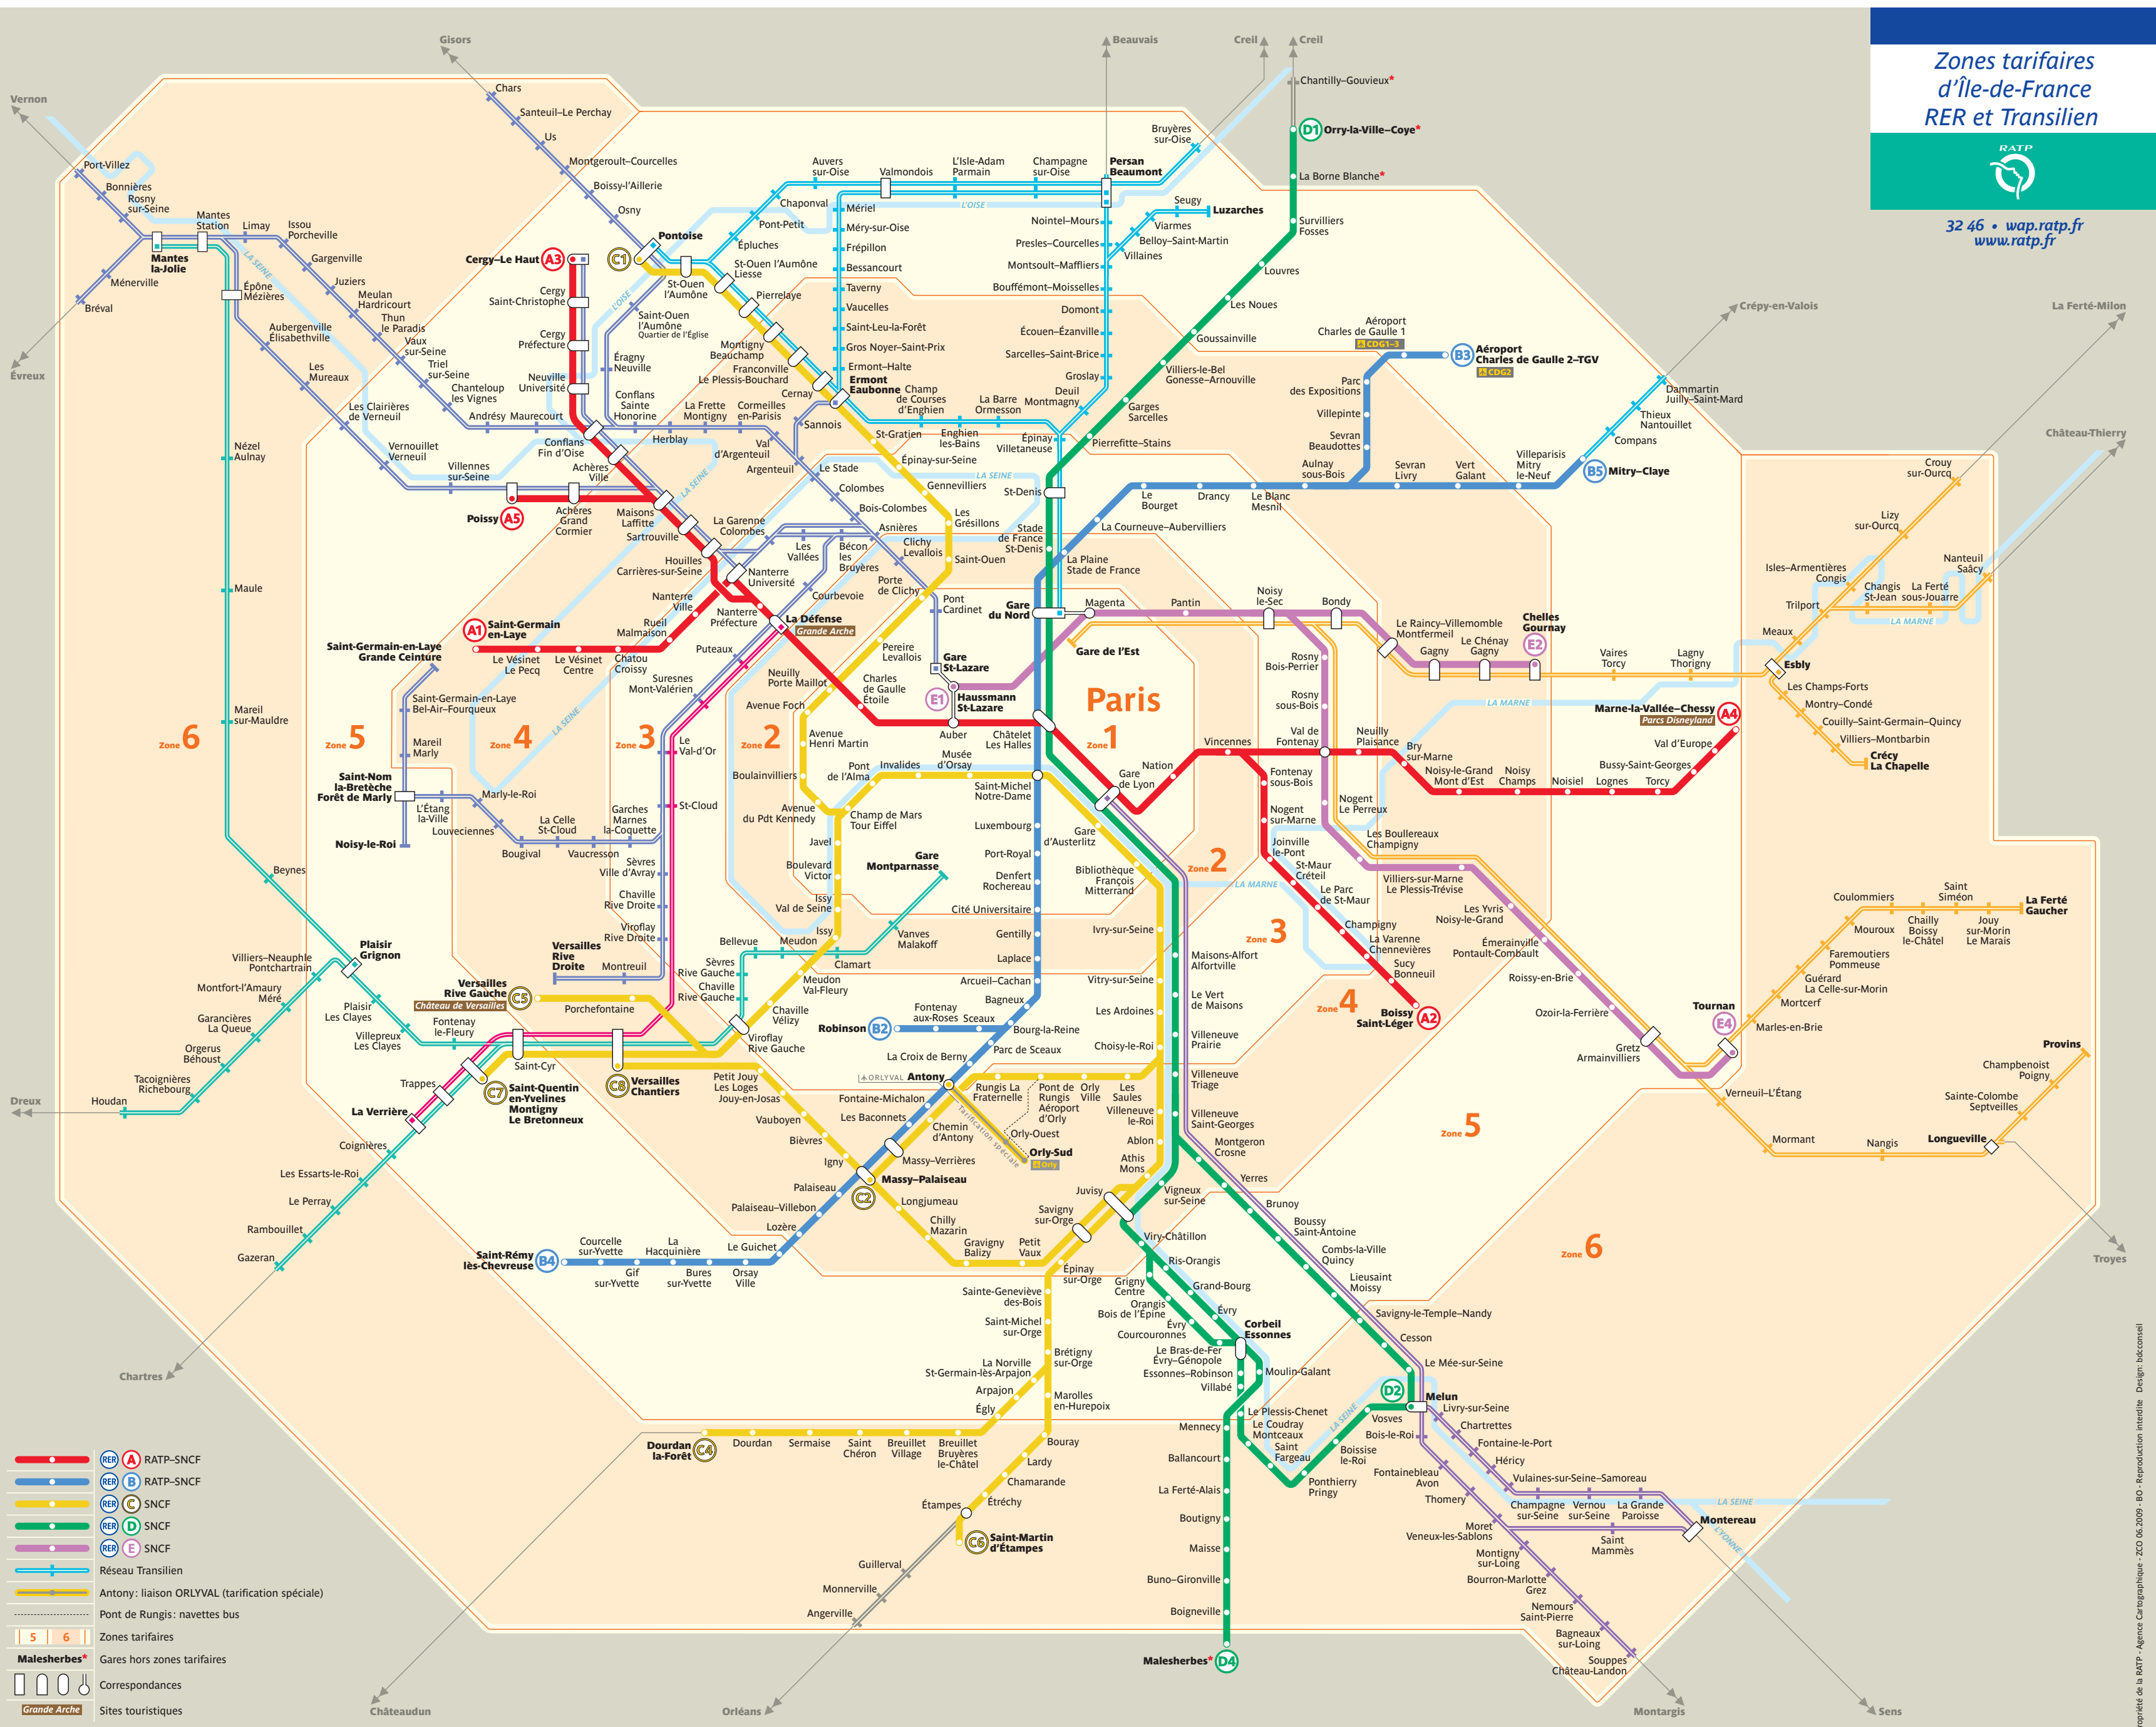

Zones tarifaires d'Île-de-France RER et Transilien

32 46 • wap.ratp.fr
www.ratp.fr

- RER A RATP-SNCF
- RER B RATP-SNCF
- RER C SNCF
- RER D SNCF
- RER E SNCF
- Réseau Transilien
- Antony: liaison ORLYVAL (tarification spéciale)
- Pont de Rungis: navettes bus
- Zones tarifaires
- Malesherbes* Gares hors zones tarifaires
- Correspondances
- Sites touristiques